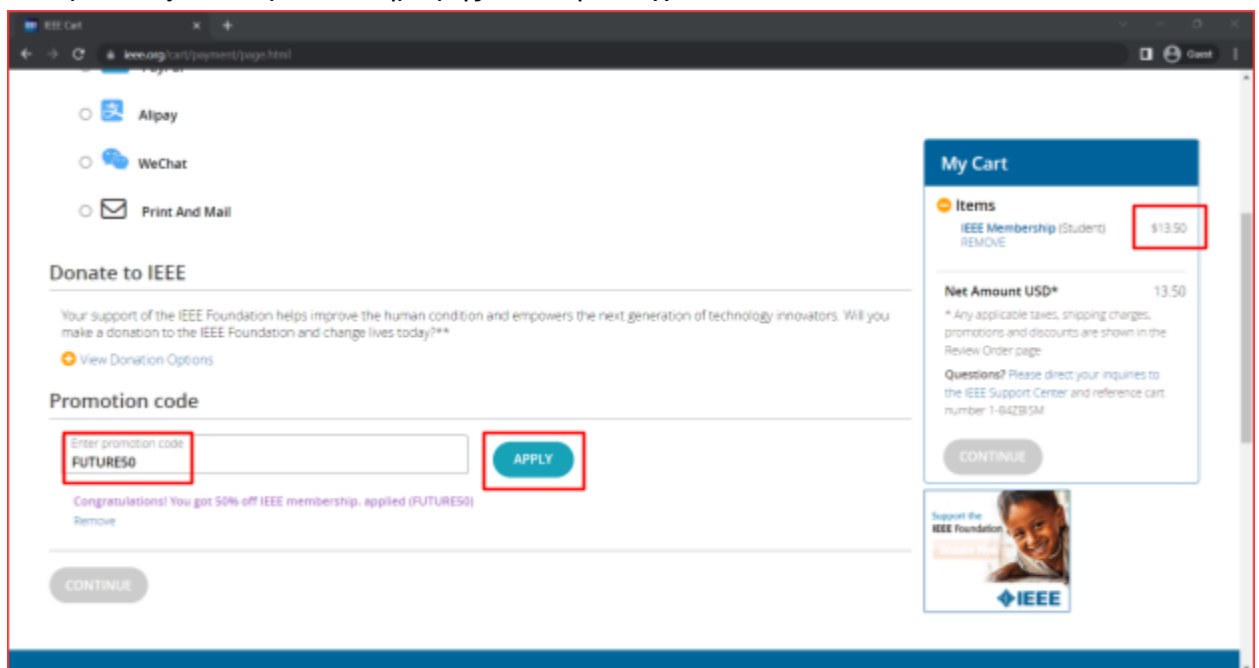

**CONTINUE**

**The IEEE History Center**

How has technology benefited you?

**Join 2 or more IEEE Societies and Save 8%**

**Additional information**

8. Στη σελίδα Cart επιλέγουμε ξανά Continue.

9. Στο τέλος της επόμενης σελίδας εισάγουμε στο πεδίο Promotion code τον εκπτώτικό κωδικό FUTURE50 ώστε να κερδίσουμε έκπτωση 50%, το ποσό πρέπει να αλλάξει σε \$13.50 (αντιστοιχούν σε περίπου 12,70€). Αφού τσεκάρουμε ότι λειτουργεί, επιλέγουμε τρόπο πληρωμής και εισάγουμε τα στοιχεία που απαιτούνται. Πατάμε Verify στον τρόπο πληρωμής και στη συνέχεια, Continue.