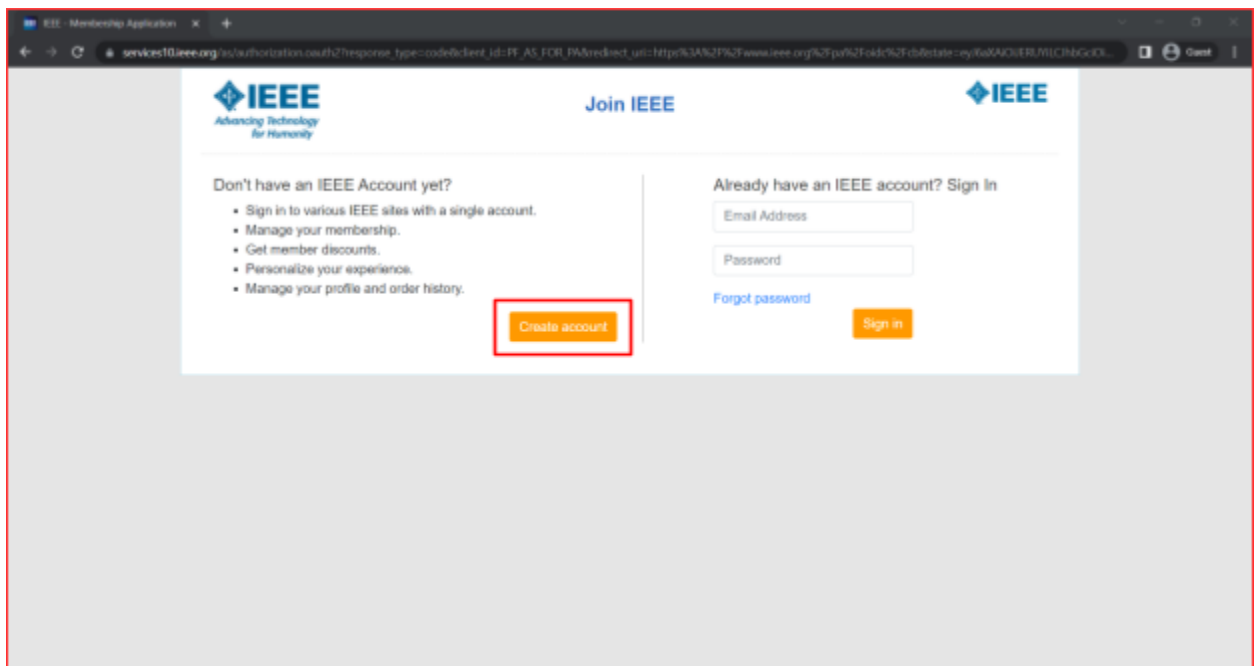

# Οδηγίες Δημιουργίας Λογαριασμού IEEE

1. Στην ιστοσελίδα <https://www.ieee.org/membership/join/index.html>, επιλέγετε το κουμπί Join as a student.

2. Στην ιστοσελίδα όπου σας ανακατευθύνει επιλέγετε το κουμπί Create account.

3. Στην φόρμα που εμφανίζεται, συμπληρώνετε τα προσωπικά σας στοιχεία (Όνομα, Επίθετο, ιδρυματική διεύθυνση ηλεκτρονικού ταχυδρομείου που τελειώνει σε

@uom.edu.gr, κωδικός πρόσβασης και ερώτηση/απάντηση ασφαλείας σε περίπτωση που ξεχάσετε τον κωδικό σας).