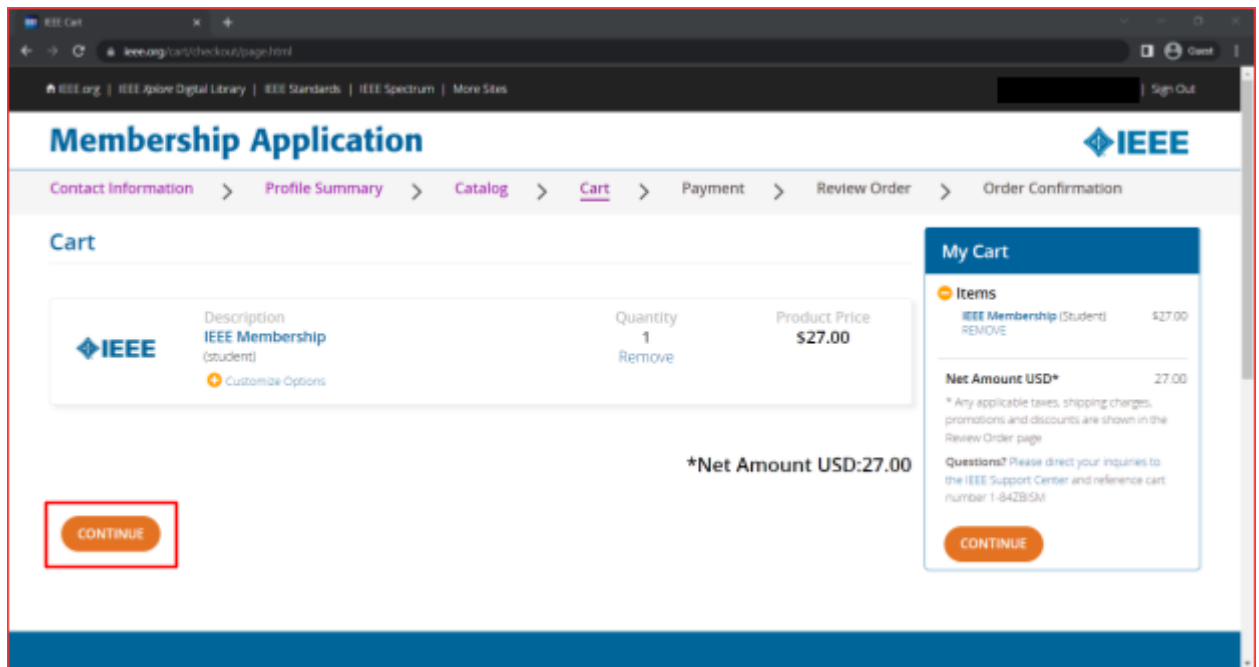

**CONTINUE**

**The IEEE History Center**

How has technology benefited you?

**Join 2 or more IEEE Societies and Save 8%**

**Additional information**

8. Στη σελίδα Cart επιλέγουμε ξανά Continue.

9. Στο τέλος της επόμενης σελίδας εισάγουμε στο πεδίο Promotion code τον εκπτώτικό κωδικό FUTURE50 ώστε να κερδίσουμε έκπτωση 50%, το ποσό πρέπει να αλλάξει σε \$13.50 (αντιστοιχούν σε περίπου 12,70€). Αφού τσεκάρουμε ότι λειτουργεί, επιλέγουμε τρόπο πληρωμής και εισάγουμε τα στοιχεία που απαιτούνται. Πατάμε Verify στον τρόπο πληρωμής και στη συνέχεια, Continue.

10. Στην επόμενη σελίδα ελέγχετε αν όλα είναι σωστά, και αφού επιλέξετε τα κουτάκια "I have read and agree to the IEEE Terms & Conditions" και "I have read and agree to the IEEE Terms of Membership" (αφού τα διαβάσετε και συμφωνείτε), τότε πατάτε το κουμπί