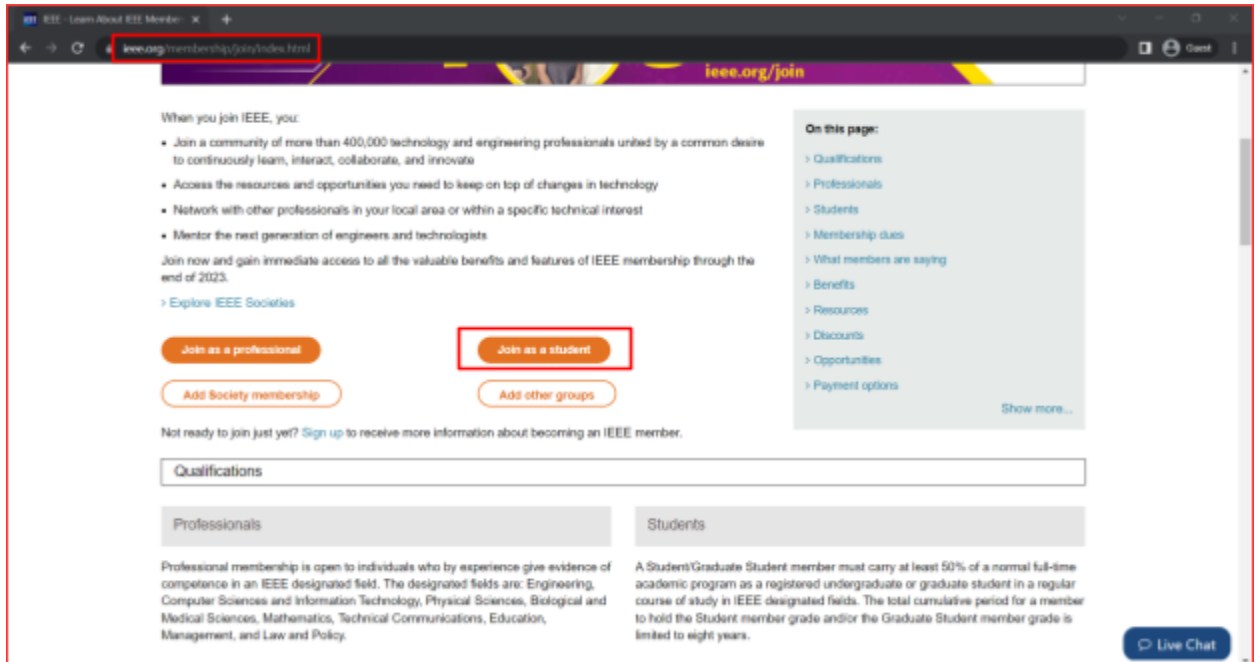

# Οδηγίες Δημιουργίας Λογαριασμού IEEE

1. Στην ιστοσελίδα <https://www.ieee.org/membership/join/index.html>, επιλέγετε το κουμπί Join as a student.

2. Στην ιστοσελίδα όπου σας ανακατευθύνει επιλέγετε το κουμπί Create account.